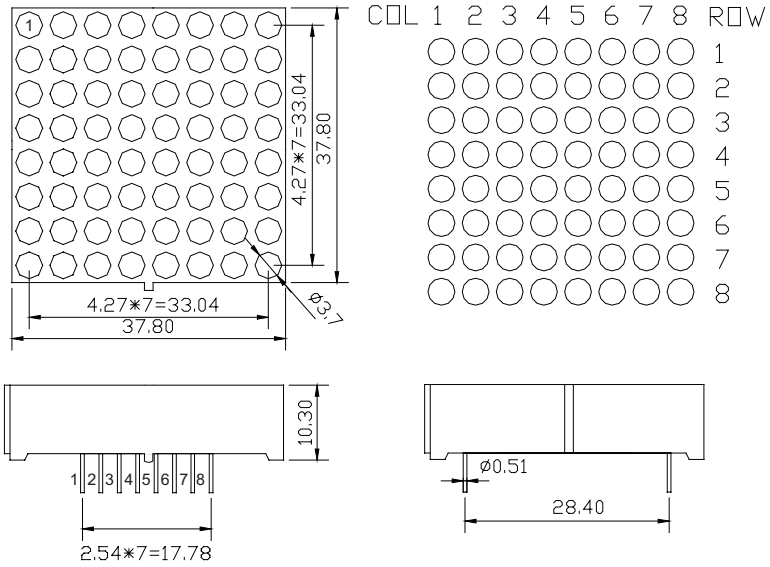

ULM-1588BX

1.5"

Dot Matrix Display

■ **Package Dimensions:**

■ **Internal Circuit Diagram**

1588BX